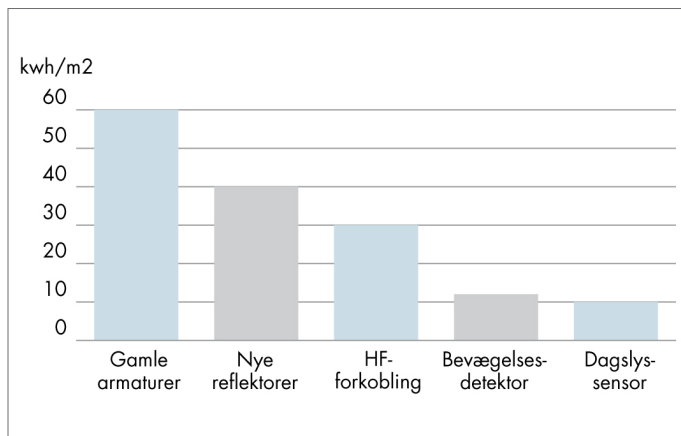

Glamox Easy armatursystemer

Glamox's nye armatursystemer tager stikket hjem

Glamox introducerer et nyt armatur-system med "Plug and Play" kobling.

Det er nu muligt, at koble op til 25 armaturer med mellemstik-forbindelser som et armatursystem.

Glamox leverer hele systemet inkl. kabler og koblingsstik.

De nye armatursystemer hjælper dig med at leve op til det nye EU-direktiv.

Global opvarmning & Co2-emission,

Nu er der sat fokus på energianvendelsen. Ikke alene med BS08 skal vi nu sikre, at vi arbejder inden for energirammen. Men naturligvis også for, at vores Co2-udledning ikke fortsat stiger og ender med øget global opvarmning.