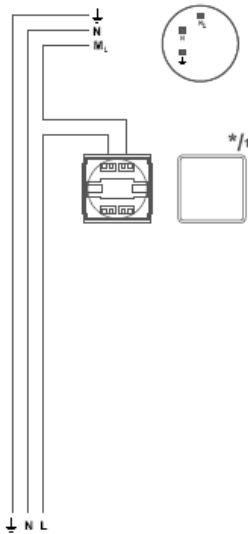

**INSTALLATION**

\*1 : AFBRYDER IKKE INKLUDERET!

INSTALLATION I HENHOLD TIL LOVGIVNING  
(AUTORISERET ELINSTALLATØR)

**GLAMOX ARMATURSYSTEM  
CELLE KONTORER**

MASTER : ARMATUR INKL. CHASSISTIK, INTEGRERET PIR MELDER OG  
LS2 REGULERBAR DAGSLYSSSENSOR

SLAVE : ARMATUR INKL. CHASSISTIK OG LS2 REGULERBAR DAGSLYSSSENSOR

\*1/2 : SYSTEMET KAN MAKSIMALT HÅNDTERE 20 ARMATURER!

ARMATURSYSTEM I HENHOLD TIL MONTERINGSVEJLEDNING

<b>GLAMOX LIGHTING SOLUTIONS</b>			
<b>KIT 5</b>	REV. 27.03.08	TYPE A3	PK -
GlamoX A/S : Baldersvej 5, 2635 Ishøj			
Tlf: +45 70 10 03 04 www.glamoX.dk			