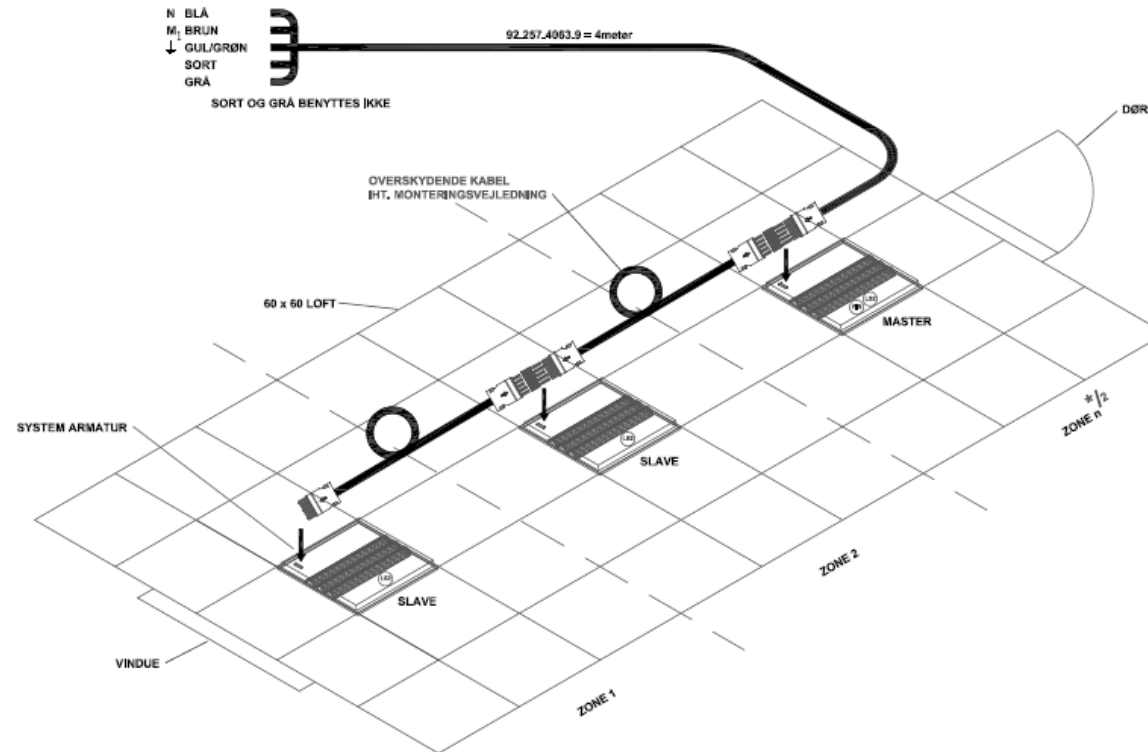

**INSTALLATION**

\*1 : AFBRYDER IKKE INKLUDERET!

INSTALLATION I HENHOLD TIL LOVGIVNING  
(AUTORISERET ELINSTALLATØR)

**GLAMOX ARMATURSYSTEM  
CELLE KONTORER**

MASTER : ARMATUR INKL. CHASSISTIK, INTEGRERET PIR MELDER OG  
LS2 REGULERBAR DAGSLYSSSENSOR

SLAVE : ARMATUR INKL. CHASSISTIK OG LS2 REGULERBAR DAGSLYSSSENSOR

\*1/2 : SYSTEMET KAN MAKSIMALT HÅNDTERE 20 ARMATURER!

ARMATURSYSTEM I HENHOLD TIL MONTERINGSVEJLEDNING

<b>GLAMOX LIGHTING SOLUTIONS</b>			
<b>KIT 5</b>	REV. 27.03.08	TYPE A3	PK -
GlamoX A/S : Baldersvej 5, 2635 Ishøj			
Tlf: +45 70 10 03 04 www.glamoX.dk			