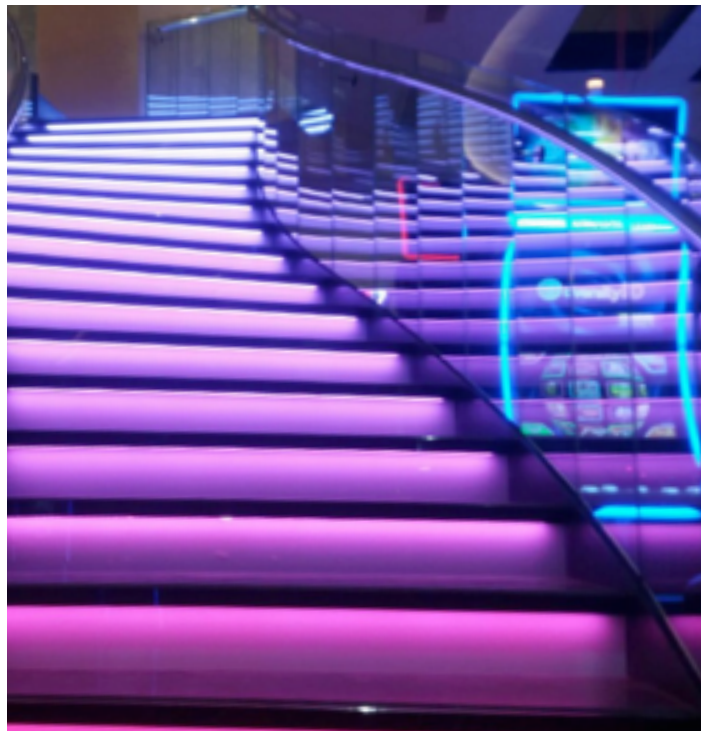

Paski RGB

1200 m

Ilość opraw LED

1000

> PODSUMOWANIE PROJEKTU

Nazwa projektu:	CASINO ADMIRAL ZAGREB
Inwestor:	Novomatic
Sektor działalności firmy:	rozrywka
Miejsce:	Zagrzeb, Chorwacja
Zakres prac:	wszystkie przestrzenie wewnętrzne (w tym pokoje hotelowe, lobby, bary)
Produkty:	PEACOCK, CAMELEON, S4000 RGBW
Koordynator projektu:	Łukasz Gębarowski
Projektant:	Ured Ovlaštenog Arhitekta Lovre Petrović
Architekt:	Jurica Jelavić