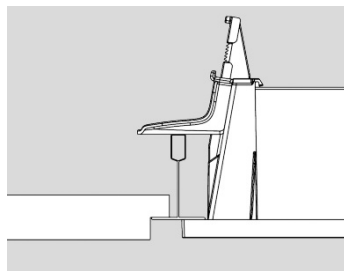

C91-RE (op aanvraag)

C64-R

Kan alleen onder het T profiel gemonteerd worden met gebruik van een montagebeugel.

C70-R G2/
(+ MNT C70-R G2)

C90-R
(+ MNT C90-R)

Als u van onderaf wilt monteren, adviseren wij u de C70-R G2 of C90-R. Deze armaturen hebben hiervoor een montage-accessoire, dat separaat besteld kan worden