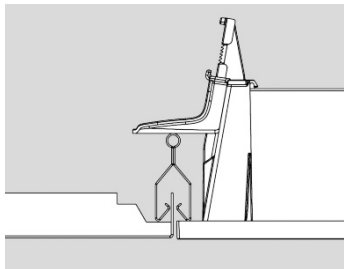

Onze oplossingen

A51-R G2
(+ MNT C20-R G2)

C77-R
(+ MNT C77-R)

C30-RIC G2

C90-R
(+ MNT C90)

C91-R/C63-R

C64-R

Verdekt veersysteem plafond T-36 mm