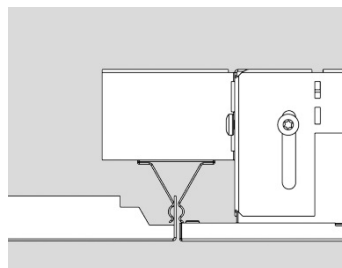

C91-R/C63-R