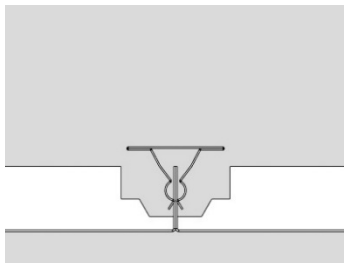

Dampa Clip-In

De plafonds kunnen geleverd worden in 36 mm (Dampa Clip-In / Meta Klemkassett) of 45 mm (Armstrong T-Clip F / SAS 120) hoogte met scherpe of afgeronde randen.

Voorbeelden leveranciers

Armstrong T-Clip F, Dampa Clip-In, Meta Klemkassett, SAS 120

Onze oplossingen

A51-R G2
(+ MNT C20-R G2)

C77-R
(+ MNT C77-R)

C30-RIC G2

C90-R
(+ MNT SPRING-T36 C90-R)

C91-R/C63-R

Verdekt veersysteem plafond T 45 mm

Burgess Clip-In

De plafonds kunnen geleverd worden in 38 mm (Burgess Clip-In) of 45 mm hoogte (Armstrong Orcal 1800/Burgess Clip-In) met scherpe of afgeronde randen.

Voorbeelden leveranciers

Armstrong Orcal 1800, Burgess Clip-In