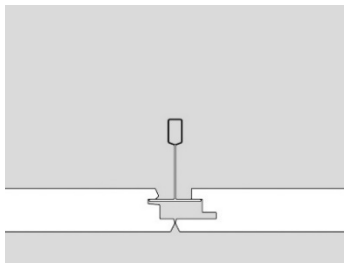

Symmetrisch verdekt T-profiel plafond met uitneembare plafondtegels

Ecophon Focus Ds