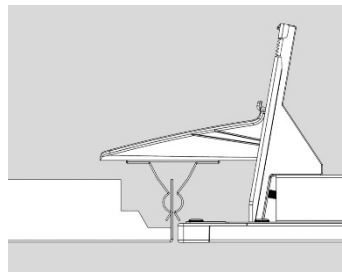

C77-R
(+ MNT C77-R)