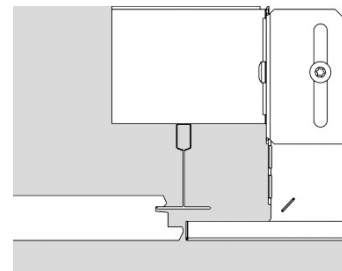

Symmetrisch verdekt T-profiel plafond met uitneembare plafondtegels

Voorbeelden leveranciers

Burgess Sequence Shiplap T24, Ecophon Focus/Master Ds, Paroc D2, Rockfon T24X

Onze oplossingen

C30-RIC G2