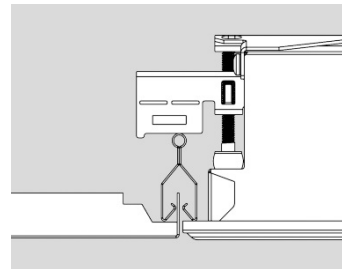

Verdekt klemstelsel plafond A-profiel 16 mm

De plafonds kunnen geleverd worden in 47, 52, 59 of 67 mm hoogte met scherpe of afgeronde rand.

Voorbeelden leveranciers

Armstrong Q-Clip/R-Clip/S-Clip F, Burgess Clip In A-Bar, Fural K, Lindner LMD-K 420, OWA S 22/31/32, SAS 150

Onze oplossingen

C64-R