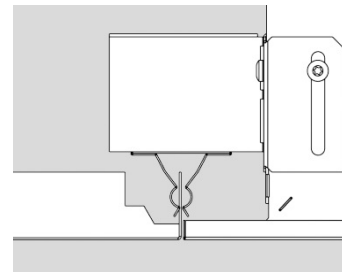

Verdekt veersysteem plafond T 45 mm

De plafonds kunnen geleverd worden in 38 mm (Burgess Clip-In) of 45 mm hoogte (Armstrong Orcal 1800/Burgess Clip-In) met scherpe of afgeronde randen.

Voorbeelden leveranciers

Armstrong Orcal 1800, Burgess Clip-In

Onze oplossingen

C30-RIC G2