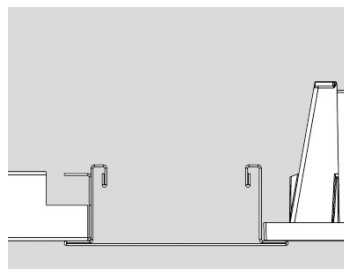

Plafonds met inleg profielen of rasters, waarop de uiteinden van de platen rusten. De profielen hebben verschillende breedtes en designs en de lengtes variëren.

Inleg

Opleg

Armstrong Inleg

Armstrong Opleg

Voorbeelden leveranciers

Armstrong linear grid, SAS 330

Onze oplossingen

C95-R

C90-R

C90-R
(+ MNT C90-R)

Voor de inleg versie met plafondtegels 300 x 1200 of 312 x 1250 mm, adviseren wij te gebruiken C95-R, C90-R or C63-R. Voor de opleg versie zijn C90-R en C63-R het meest geschikt.