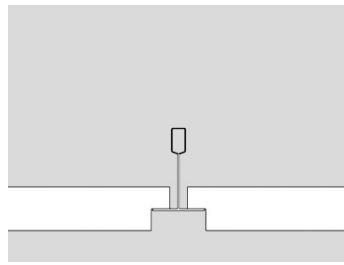

Rockfon E24S