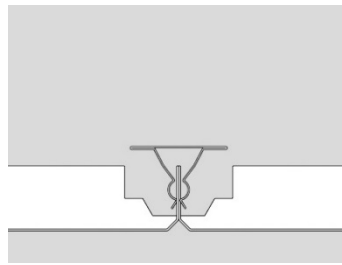

Dampa Clip-In

De plafonds kunnen geleverd worden in 36 mm (Dampa Clip-In / Meta Klemkassett) of 45 mm (Armstrong T-Clip F / SAS 120) hoogte met scherpe of afgeronde randen.

Voorbeelden leveranciers

Armstrong T-Clip F, Dampa Clip-In, Meta Klemkassett, SAS 120

Onze oplossingen

A51-R G2
(+ MNT C20-R G2)

C77-R
(+ MNT C77-R)

C30-RIC G2

C90-R
(+ MNT SPRING-T36 C90-R)

C91-R/C63-R

Verdekt veersysteem plafond T 45 mm

Burgess Clip-In

De plafonds kunnen geleverd worden in 38 mm (Burgess Clip-In) of 45 mm hoogte (Armstrong Orcal 1800/Burgess Clip-In) met scherpe of afgeronde randen.

Voorbeelden leveranciers

Armstrong Orcal 1800, Burgess Clip-In