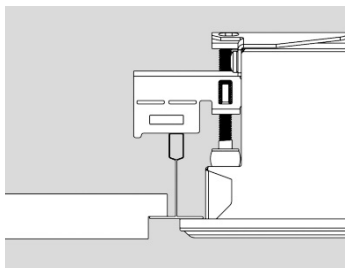

C91-RE (op aanvraag)

C64-R

Kan alleen onder het T profiel gemonteerd worden met gebruik van een montagebeugel.

C70-R G2/
(+ MNT C70-R G2)

C90-R
(+ MNT C90-R)

Als u van onderaf wilt monteren, adviseren wij u de C70-R G2 of C90-R. Deze armaturen hebben hiervoor een montage-accessoire, dat separaat besteld kan worden