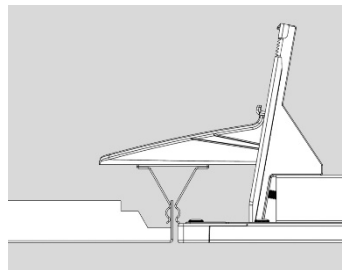

C77-R
(+ MNT C77-R)