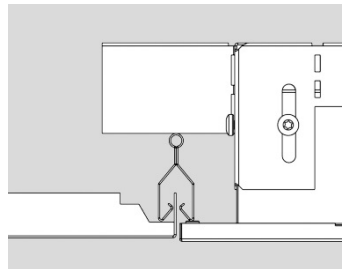

Onze oplossingen

A51-R G2
(+ MNT C20-R G2)

C77-R
(+ MNT C77-R)

C30-RIC G2

C90-R
(+ MNT C90)

C91-R/C63-R

C64-R

Verdekt veersysteem plafond T-36 mm