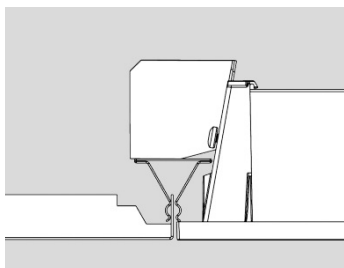

C90-R
(+ MNT SPRING-T36 C90-R)