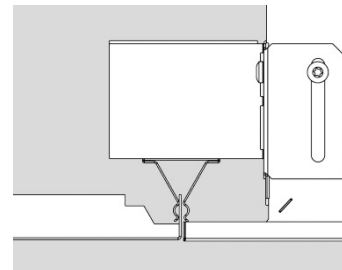

Verdekt veersysteem plafond T-36 mm

De plafonds kunnen geleverd worden in 36 mm (Dampa Clip-In / Meta Klemkassett) of 45 mm (Armstrong T-Clip F / SAS 120) hoogte met scherpe of afgeronde randen.

Voorbeelden leveranciers

Armstrong T-Clip F, Dampa Clip-In, Meta Klemkassett, SAS 120

Onze oplossingen

C30-RIC G2