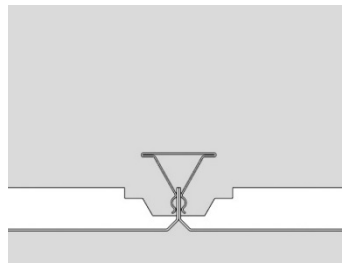

C92-R

C92-R

Verdekt klemstelsel plafond A-profiel 16 mm

OWA S 22

De plafonds kunnen geleverd worden in 47, 52, 59 of 67 mm hoogte met scherpe of afgeronde rand.

Voorbeelden leveranciers

Armstrong Q-Clip/R-Clip/S-Clip F, Burgess Clip In A-Bar, Fural K, Lindner LMD-K 420, OWA S 22/31/32, SAS 150

Onze oplossingen

A51-R G2
(+ MNT C20-R G2)

C77-R
(+ MNT C77-R)

C30-RIC G2

C90-R
(+ MNT C90)

C91-R/C63-R

C64-R

Verdekt veersysteem plafond T-36 mm

Dampa Clip-In

De plafonds kunnen geleverd worden in 36 mm (Dampa Clip-In / Meta Klemkassett) of 45 mm (Armstrong T-Clip F / SAS 120) hoogte met scherpe of afgeronde randen.

Voorbeelden leveranciers

Armstrong T-Clip F, Dampa Clip-In, Meta Klemkassett, SAS 120