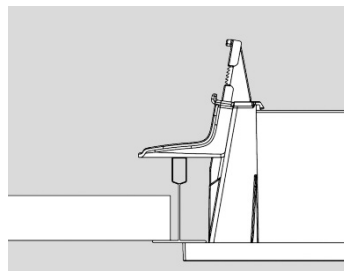

C80-R G2

C80-R G2

C64-R

Kan alleen onder het T profiel gemonteerd worden met gebruik van een montagebeugel.

C70-R G2/C85-R
(+ MNT C70-R G2)

C90-R
(+ MNT C90-R)

Als u van onderaf wilt monteren, adviseren wij u de C70-R G2 of C90-R. Deze armaturen hebben hiervoor een montage-accessoire, dat separaat besteld kan worden.