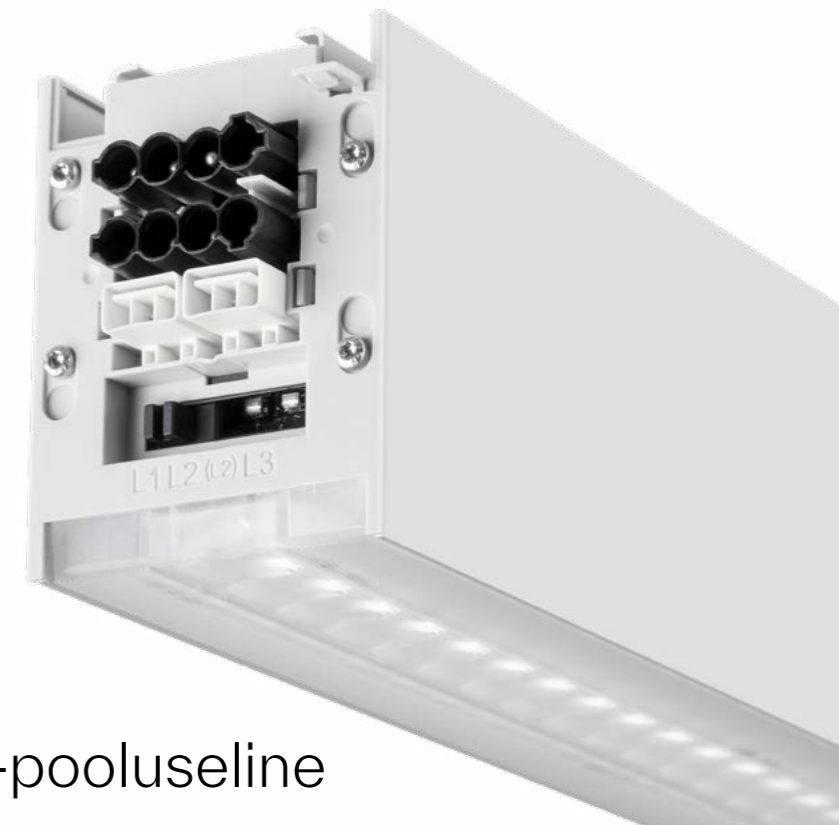

IP20 14-pooluseline