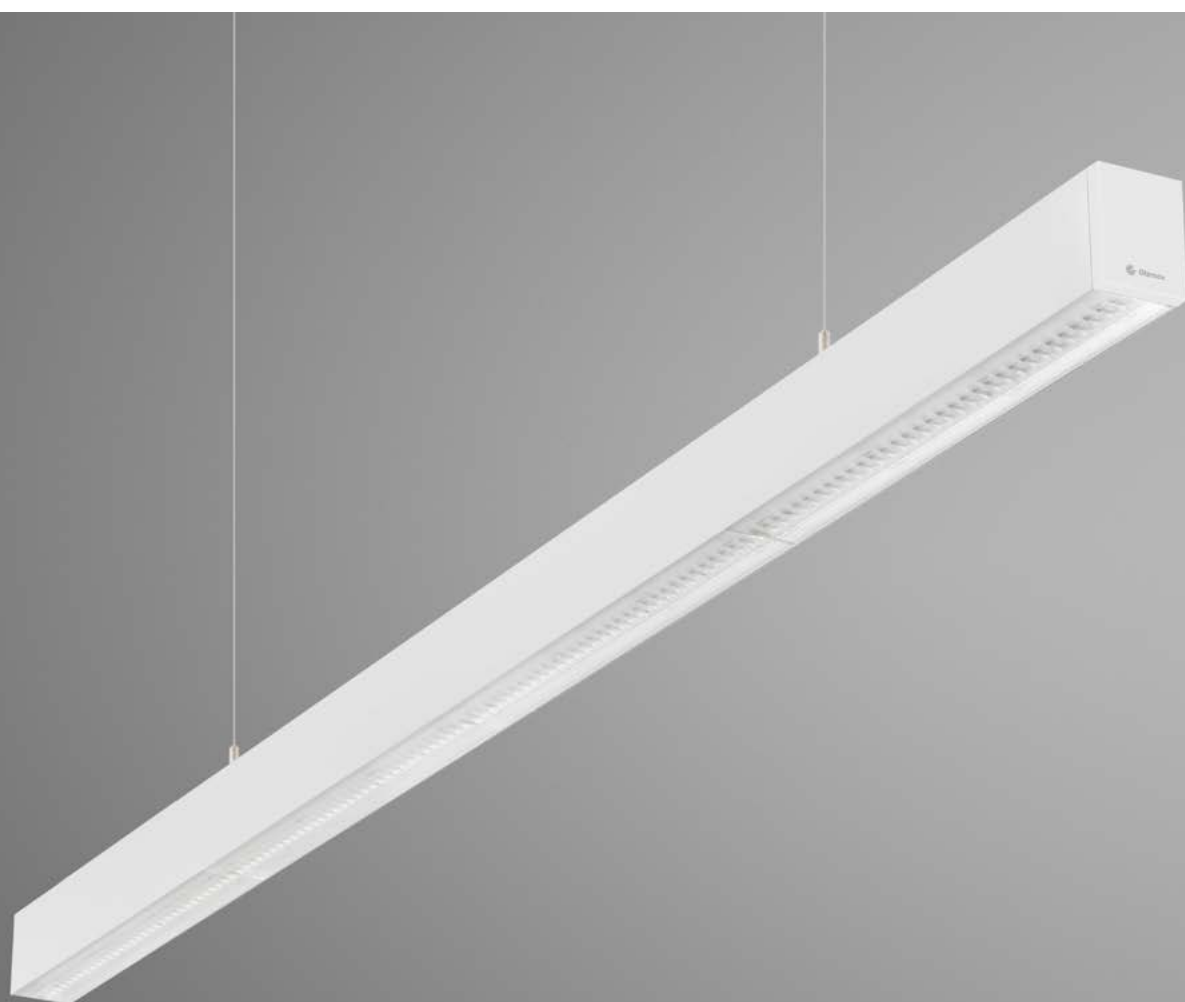

LINDOX

Kiire karbikusüsteem, kohene valgustus

Innovaatiline valgustuse määratlemine

LINDOX on tehniline valgustisüsteem, mis defineerib uuesti kiiruse, täpsuse ja jätkusuutlikkuse igas valgustuse projektis. Selle valgustuskanalite lahenduse keskmes on üks kiiremaid montaažilahendusi turul, mis aitab teil säästa palju paigaldusaega ja inimtunde. Automaatsed ühenduspistikud

valgustite otstes ja alumiiniumprofiil tagavad õmblusteta paigalduse. Kõik ühendused moodulite vahel toimuvad automaatselt, nõudes ainult kahe kruvi pingutamist. Teie valgustusprojekt on valmis ja töötab rekordajaga.

/ L-L

/ L-L-L

/ L-B

/ L-B-L

/ L

/ B-L-B

Maksimeeritud valgustusvõimsus,
optimeeritud tõhusus

Lisaks praktilistele eelistele, nagu kiirus ja mugavus pakub LINDOX süsteem silmapaistvat valgustustulemust. Selle kaasaegsed optilised lahendused tagavad muljetavaldavad valgustusparameetrid, sealhulgas valgustugevuse tõhusus kuni 190 lm/W ja muljetavaldav valgustugevus.