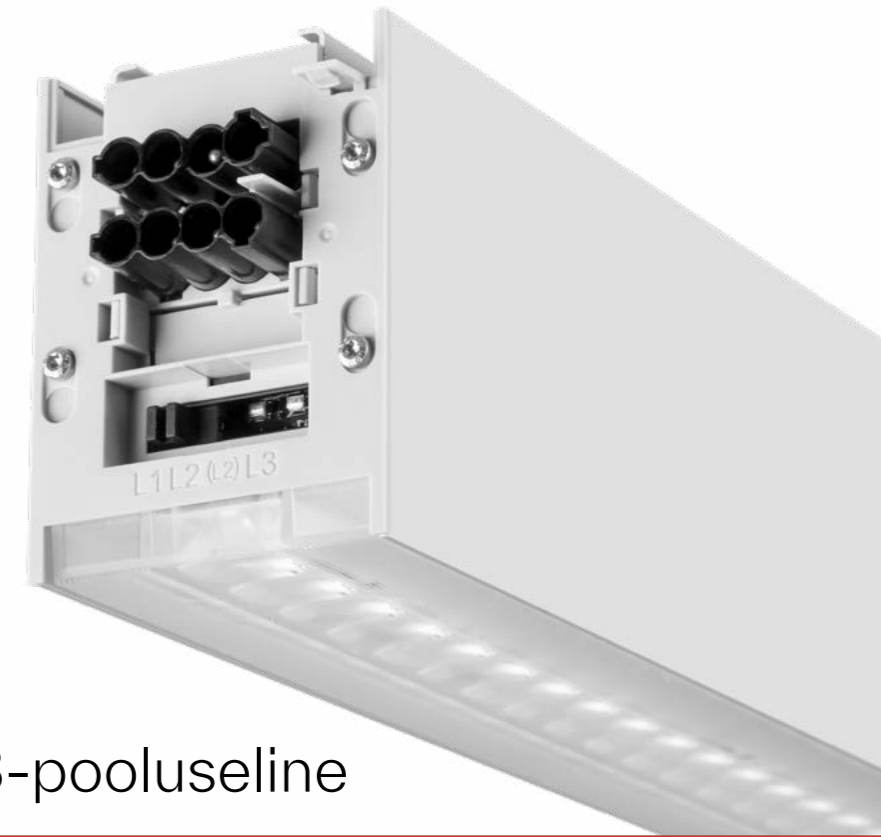

LINDOX

Kiire karbikusüsteem, kohene valgustus

Innovaatiline valgustuse määratlemine

LINDOX on tehniline valgustisüsteem, mis defineerib uuesti kiiruse, täpsuse ja jätkusuutlikkuse igas valgustuse projektis. Selle valgustuskanalite lahenduse keskmes on üks kiiremaid montaažilahendusi turul, mis aitab teil säästa palju paigaldusaega ja inimtunde. Automaatsed ühenduspistikud

valgustite otstes ja alumiiniumprofiil tagavad õmblusteta paigalduse. Kõik ühendused moodulite vahel toimuvad automaatselt, nõudes ainult kahe kruvi pingutamist. Teie valgustusprojekt on valmis ja töötab rekordajaga.

/ L-L

/ L-L-L

/ L-B

/ L-B-L

/ L

/ B-L-B

Maksimeeritud valgustusvõimsus,
optimeeritud tõhusus

Lisaks praktilistele eelistele, nagu kiirus ja mugavus pakub LINDOX süsteem silmapaistvat valgustustulemust. Selle kaasaegsed optilised lahendused tagavad muljetavaldavad valgustusparameetrid, sealhulgas valgustugevuse tõhusus kuni 190 lm/W ja muljetavaldav valgustugevus.

Monoliitne, ühekomponentne struktuur välistab LINDOX valgustite avamise vajaduse. Paigaldamise ajal. Kiire klõps ja paigaldus on valmis. Automaatsed ja isejuhtivad elektriühendused tagavad täpsed kontakti, laiendades teie võimalusi, kasutades kuni 14 toiteliini. Seda täiendab faaside valikuvõimalus, mis võimaldab paindlikku faasi või vooluahela reguleerimist otse kohapeal, vähendades nõutavate eraldiseisvate varieeruvate tootekomponente 66% võrra.