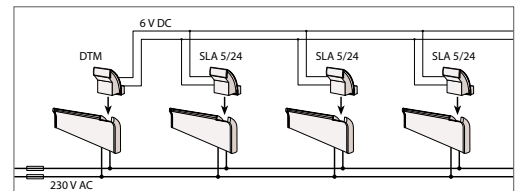

Termostat type DTM
Termostattype DTM
DTM-tyyppinen termostaatti
DTM tüüpi termostaat

El.nr. **5420802**
Art. nr. **755222438**
Sähkönrö **8122782**
Toote. nr. **755222438**