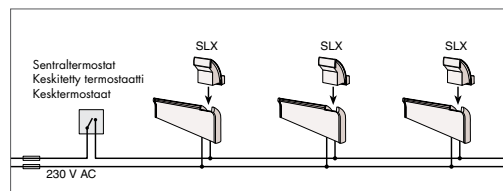

Slavemodul SLX
Slavemodul SLX
SLX-orjamooduuli
Juhitav moodul SLX

El.nr. **5420836**
Art. nr. **755222470**
Sähkönr. **8122970**
Toote. nr. **755222470**