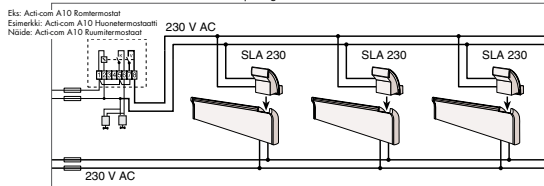

Slavemodul SLA 230
Slavemodul SLA 230
Orjamooduuli SLA 230
Juhitav moodul SLA 230

El.nr. **5420791**
Art. nr. **755222430**
Sähkönr. **8122969**
Toote. nr. **755222430**

När 230V AC tillföres som styrsignal vil övrens varmelement koblet på.
Kun 230 V AC -ohjussignaali tunnistetaan, lämmittimen lämmityselementtiin kytketään virta.
230 V AC juhtsignaalil olemasolul lülitub radioatori küttelement sisse.