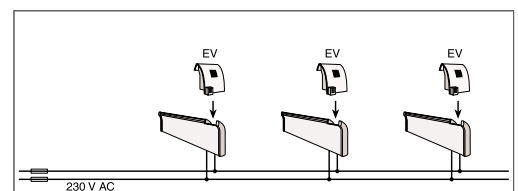

Elektronisk termostat EV
Elektronisk termostat EV
Elektroninen EV-termostaatti
Elektroniline EV termostaat

El.nr. **5420780**
Art. nr. **755222450**
Sähkönrö **8122793**
Toote. nr. **755222450**