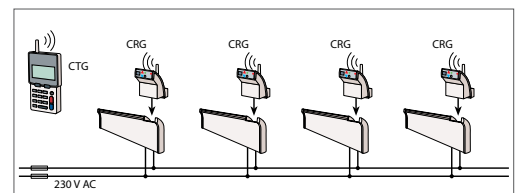

Termostat type CRG
Termostattype CRG
CRG-tyyppinen termostaatti
CRG tüüpi termostaat

El.nr. **5420881**
Art. nr. **910066**
Sähkönrö **8122966**
Toote. nr. **910066**