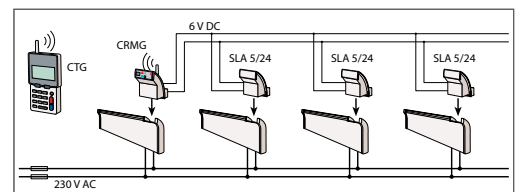

Termostat type CRMG
Termostattype CRMG
CRMG-tyyppinen termostaatti
CRMG tüüpi termostaat

El.nr. **5420883**
Art. nr. **910068**
Sähkönrö **8122967**
Toote. nr. **910068**