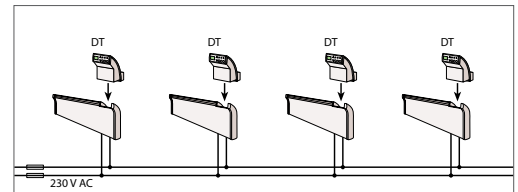

Termostat type DT
Termostattype DT
DT-tyyppinen termostaatti
DT tüüpi termostaat

El.nr. **5420729**
Art. nr. **755222410**
Sähkönrö **8122792**
Toote. nr. **755222410**