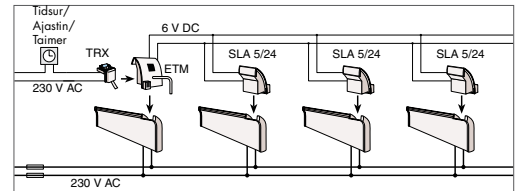

ET mastertermostat ETM
ET mastertermostat ETM
ET-päättermostaatti ETM
ET juhttermostaat ETM

El.nr. **5420800**
Art. nr. **755222436**
Sähkönrö **8122789**
Toote. nr. **755222436**

Termostat type ETS 18
Termostattype ETS 18
Tyypin ETS 18 termostaatti
ETS 18 tüüpi termostaat