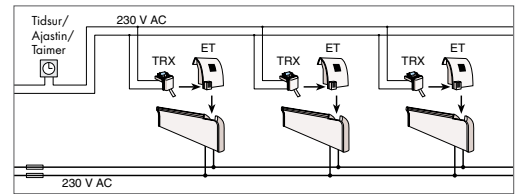

ET mastertermostat ETM
ET mastertermostat ETM
ET-päättermostaatti ETM
ET juhttermostaat ETM

El.nr. **5420800**
Art. nr. **755222436**
Sähkönrö **8122789**
Toote. nr. **755222436**

Termostat type ETS 18
Termostattype ETS 18
Tyypin ETS 18 termostaatti
ETS 18 tüüpi termostaat