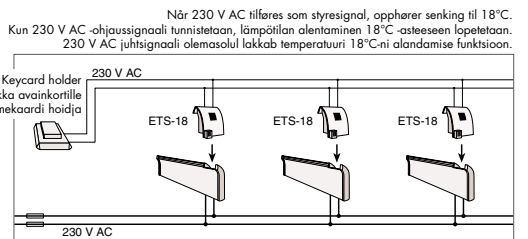

Termostat type ETS 18
Termostattype ETS 18
Tyypin ETS 18 termostaatti
ETS 18 tüüpi termostaat

El.nr. **5420814**
Art. nr. **755222700**
Sähkönrö **8122963**
Toote. nr. **755222700**