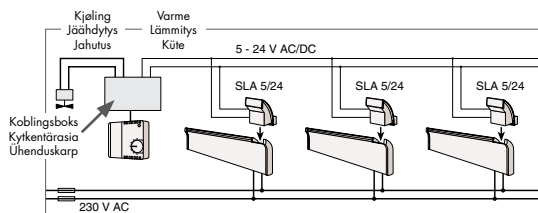

Glamox Systemløsninger/ Glamox -järjestelmäratkaisut/ Glamoxi süsteemlahendused

Modul SLA 5/24
Modul SLA 5/24
SLA 5/24-moduuli
Moodul SLA 5/24

El.nr. **5420792**
Art. nr. **755222432**
Sähkönr. **8122788**
Toote. nr. **755222432**