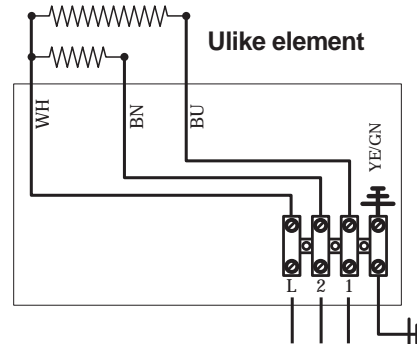

VR5

Monteringsanvisning
 Monteringsvejledning
 Monteringsanvisning

Asennusohjeet
 Montageanweisung
 Installation instructions

1a.

1b.

Ulike element

	L	1 (min.)	2	3	4 (max.)
VR 505	440 mm	100W	200W	300W	500W
VR 507	605 mm	150W	300W	450W	750W
VR 510	740 mm	200W	400W	600W	1000W

Anschluß darf nur durch Fachmann durchgeführt werden.

Electric installation must be carried out by an authorised electrician.

YE/GN	Gul/grønn	Gul/Grøn	Gul/Grön	Kelta/Vihreä	Gelb/Grün	Yellow/Green
WH	Hvit	Hvid	Vit	Valkoinen	Weiß	White
BU	Blå	Blå	Blå	Sininen	Blau	Blue
BN	Brun	Brun	Brun	Ruskea	Braun	Brown