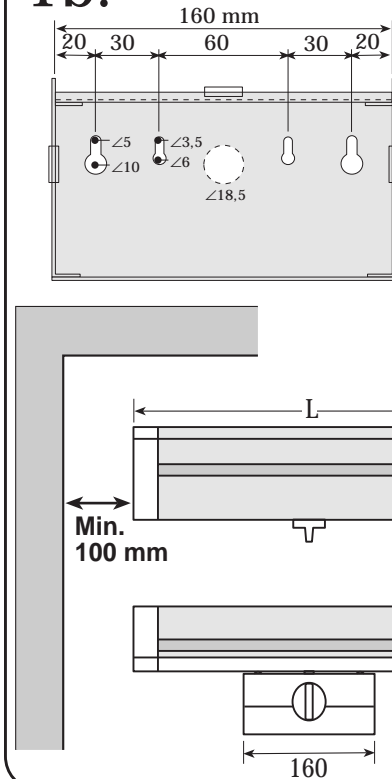

VR5

Monteringsanvisning
 Monteringsvejledning
 Monteringsanvisning

Asennusohjeet
 Montageanweisung
 Installation instructions

1a.

1b.

Ulike element

	L	1 (min.)	2	3	4 (max.)
VR 505	440 mm	100W	200W	300W	500W
VR 507	605 mm	150W	300W	450W	750W
VR 510	740 mm	200W	400W	600W	1000W