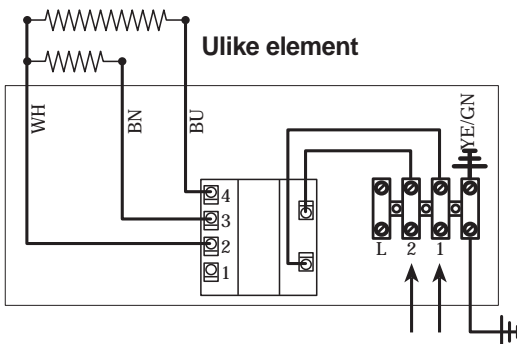

VR5

Monteringsanvisning
 Monteringsvejledning
 Monteringsanvisning

Asennusohjeet
 Montageanweisung
 Installation instructions

1a.

1b.

Ulike element

	L	1 (min.)	2	3	4 (max.)
VR 505	440 mm	100W	200W	300W	500W
VR 507	605 mm	150W	300W	450W	750W
VR 510	740 mm	200W	400W	600W	1000W

Anschluß darf nur durch Fachmann durchgeführt werden.

Electric installation must be carried out by an authorised electrician.

YE/GN	Gul/grønn	Gul/Grøn	Gul/Grön	Kelta/Vihreä	Gelb/Grün	Yellow/Green
WH	Hvit	Hvid	Vit	Valkoinen	Weiß	White
BU	Blå	Blå	Blå	Sininen	Blau	Blue
BN	Brun	Brun	Brun	Ruskea	Braun	Brown