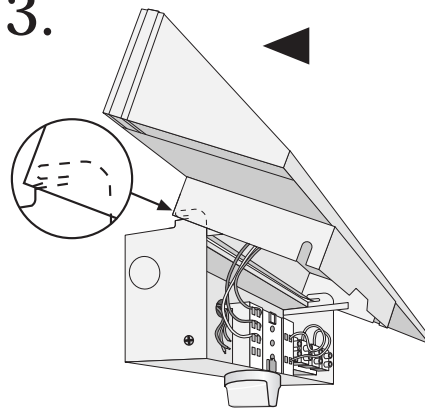

VR5

Monteringsanvisning
Monteringsvejledning
Monteringsanvisning

Asennusohjeet
Montageanweisung
Installation instructions

1a.

1b.

Ulike element

	L	1 (min.)	2	3	4 (max.)
VR 505	440 mm	100W	200W	300W	500W
VR 507	605 mm	150W	300W	450W	750W
VR 510	740 mm	200W	400W	600W	1000W

2.

3.

4.

5.

Elektrisk montasje må bare utføres av autorisert installatør.

Elektrisk montage må kun utføres af autoriseret el. installatør.

Elektrisk installation får endast utföras av behörig installatör.

Sähköasennukset saa suorittaa vain asennusoikeudet omaava asennusliike.

Anschluß darf nur durch Fachmann durchgeführt werden.

Electric installation must be carried out by an authorised electrician.

YE/GN	Gul/grønn	Gul/Grøn	Gul/Grön	Kelta/Vihreä	Gelb/Grün	Yellow/Green
WH	Hvit	Hvid	Vit	Valkoinen	Weiß	White
BU	Blå	Blå	Blå	Sininen	Blau	Blue
BN	Brun	Brun	Brun	Ruskea	Braun	Brown