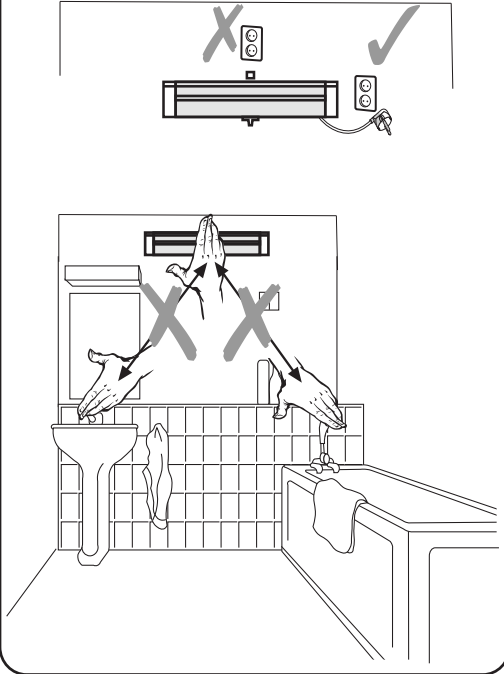

VR5

Monteringsanvisning
 Monteringsvejledning
 Monteringsanvisning

Asennusohjeet
 Montageanweisung
 Installation instructions

1a.

1b.

Ulike element

	L	1 (min.)	2	3	4 (max.)
VR 505	440 mm	100W	200W	300W	500W
VR 507	605 mm	150W	300W	450W	750W
VR 510	740 mm	200W	400W	600W	1000W