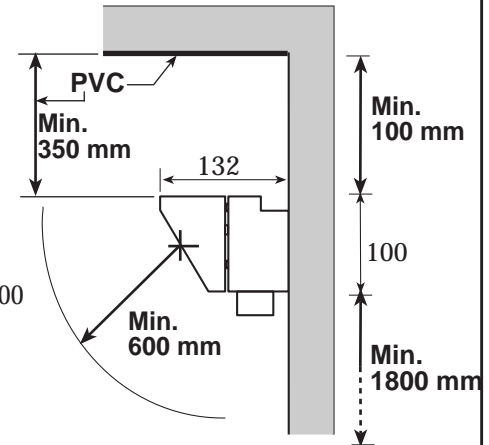

VR5

Monteringsanvisning
 Monteringsvejledning
 Monteringsanvisning

Asennusohjeet
 Montageanweisung
 Installation instructions

1a.

1b.

Ulike element

	L	1 (min.)	2	3	4 (max.)
VR 505	440 mm	100W	200W	300W	500W
VR 507	605 mm	150W	300W	450W	750W
VR 510	740 mm	200W	400W	600W	1000W