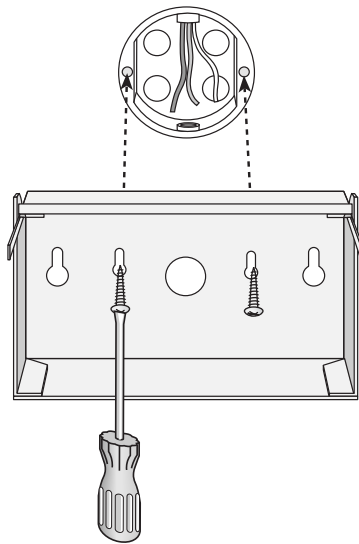

VR5

Monteringsanvisning
Monteringsvejledning
Monteringsanvisning

Asennusohjeet
Montageanweisung
Installation instructions

1a.

1b.

Ulike element

	L	1 (min.)	2	3	4 (max.)
VR 505	440 mm	100W	200W	300W	500W
VR 507	605 mm	150W	300W	450W	750W
VR 510	740 mm	200W	400W	600W	1000W

2.

3.

4.

5.

Elektrisk montasje må bare utføres av autorisert installatør.

Elektrisk montage må kun utføres af autoriseret el. installatør.

Elektrisk installation får endast utföras av behörig installatör.

Sähköasennukset saa suorittaa vain asennusoikeudet omaava asennusliike.

Anschluß darf nur durch Fachmann durchgeführt werden.

Electric installation must be carried out by an authorised electrician.

YE/GN	Gul/grønn	Gul/Grøn	Gul/Grön	Kelta/Vihreä	Gelb/Grün	Yellow/Green
WH	Hvit	Hvid	Vit	Valkoinen	Weiß	White
BU	Blå	Blå	Blå	Sininen	Blau	Blue
BN	Brun	Brun	Brun	Ruskea	Braun	Brown