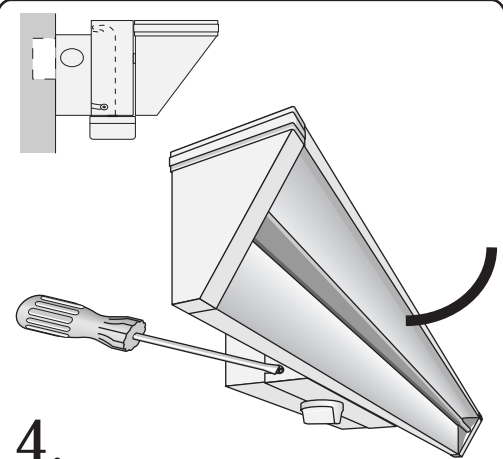

VR5

Monteringsanvisning
Monteringsvejledning
Monteringsanvisning

Asennusohjeet
Montageanweisung
Installation instructions

1a.

1b.

Ulike element

	L	1 (min.)	2	3	4 (max.)
VR 505	440 mm	100W	200W	300W	500W
VR 507	605 mm	150W	300W	450W	750W
VR 510	740 mm	200W	400W	600W	1000W

2.

3.

4.

5.

Elektrisk montasje må bare utføres av autorisert installatør.

Elektrisk montage må kun utføres af autoriseret el. installatør.

Elektrisk installation får endast utföras av behörig installatör.

Sähköasennukset saa suorittaa vain asennusoikeudet omaava asennusliike.

Anschluß darf nur durch Fachmann durchgeführt werden.

Electric installation must be carried out by an authorised electrician.

YE/GN	Gul/grønn	Gul/Grøn	Gul/Grön	Kelta/Vihreä	Gelb/Grün	Yellow/Green
WH	Hvit	Hvid	Vit	Valkoinen	Weiß	White
BU	Blå	Blå	Blå	Sininen	Blau	Blue
BN	Brun	Brun	Brun	Ruskea	Braun	Brown