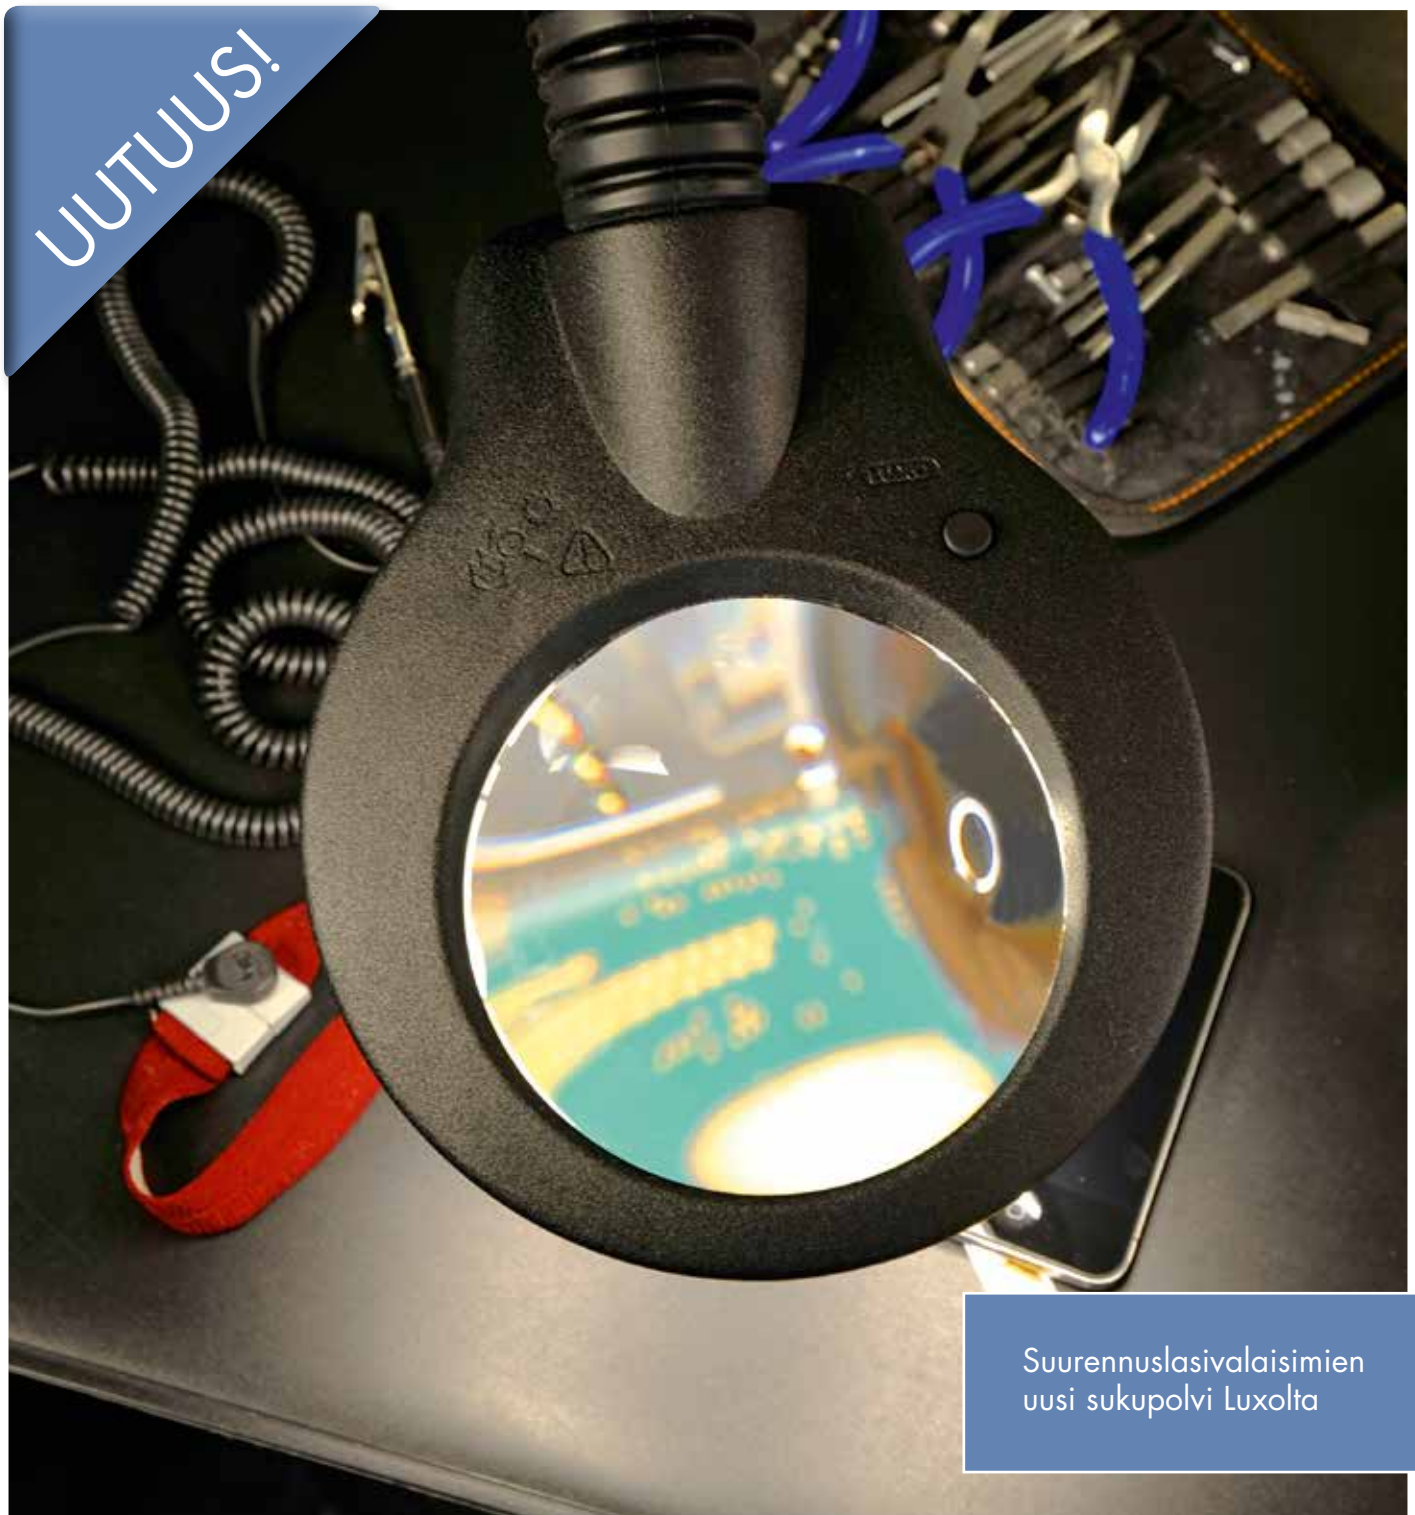

KFM LED ESD

ESD-käsitelty teollisuuden LED-suurennuslasi

UUTUUS!

Suurennuslasivalaisimien
uusi sukupolvi Luxolta