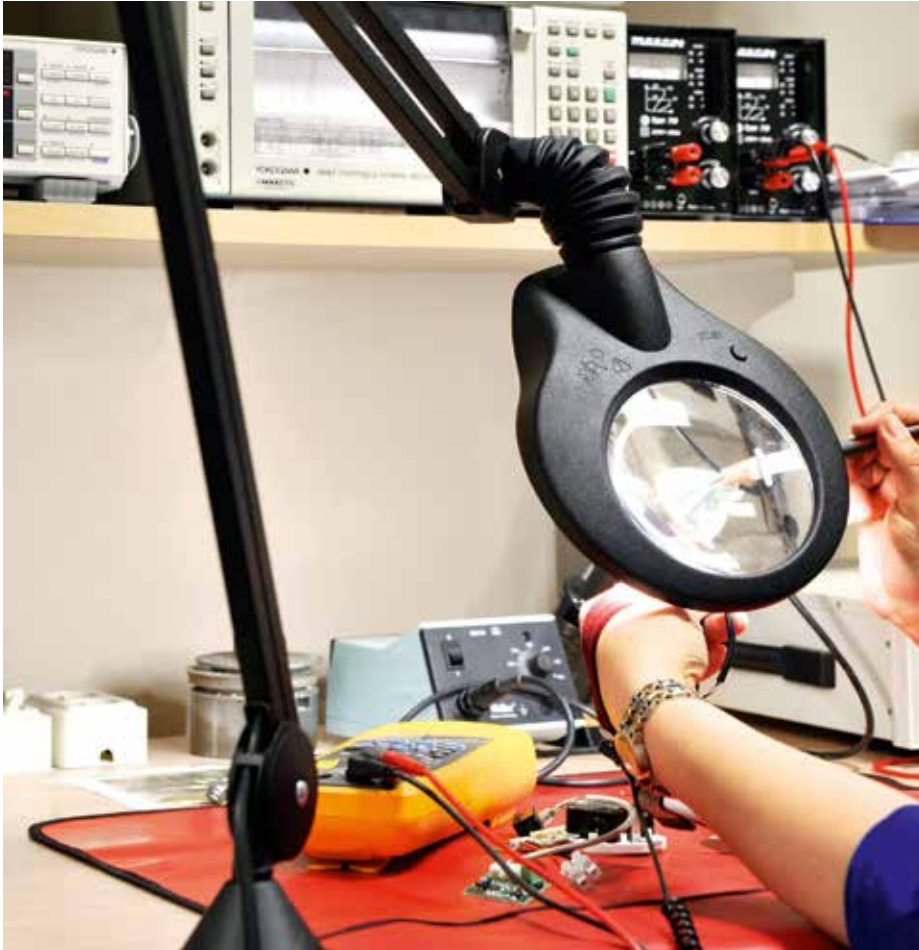

# KFM LED ESD

Muotoilu: Aleksander Borgenhov

KFM LED ESD on kehitetty erityisesti elektroniikkateollisuuden tarpeisiin. ESD-käsittely suojaa elektronisia komponentteja staattisilta purkauksilta ja estää näin herkkien komponenttien vahingoittumisen. KFM LED ESD-valaisimessa yhdistyvät tukeva, iskunkestävä täysmetallirunko, laadukas muotoilu, joustava valaisinvarsi ja erinomainen valontuotto. Valon laatu, hyvä värinasto ja ledien tarkka suuntaaminen mahdollistavat laadukkaan ja varjottoman suurentamisen. Väri: musta.