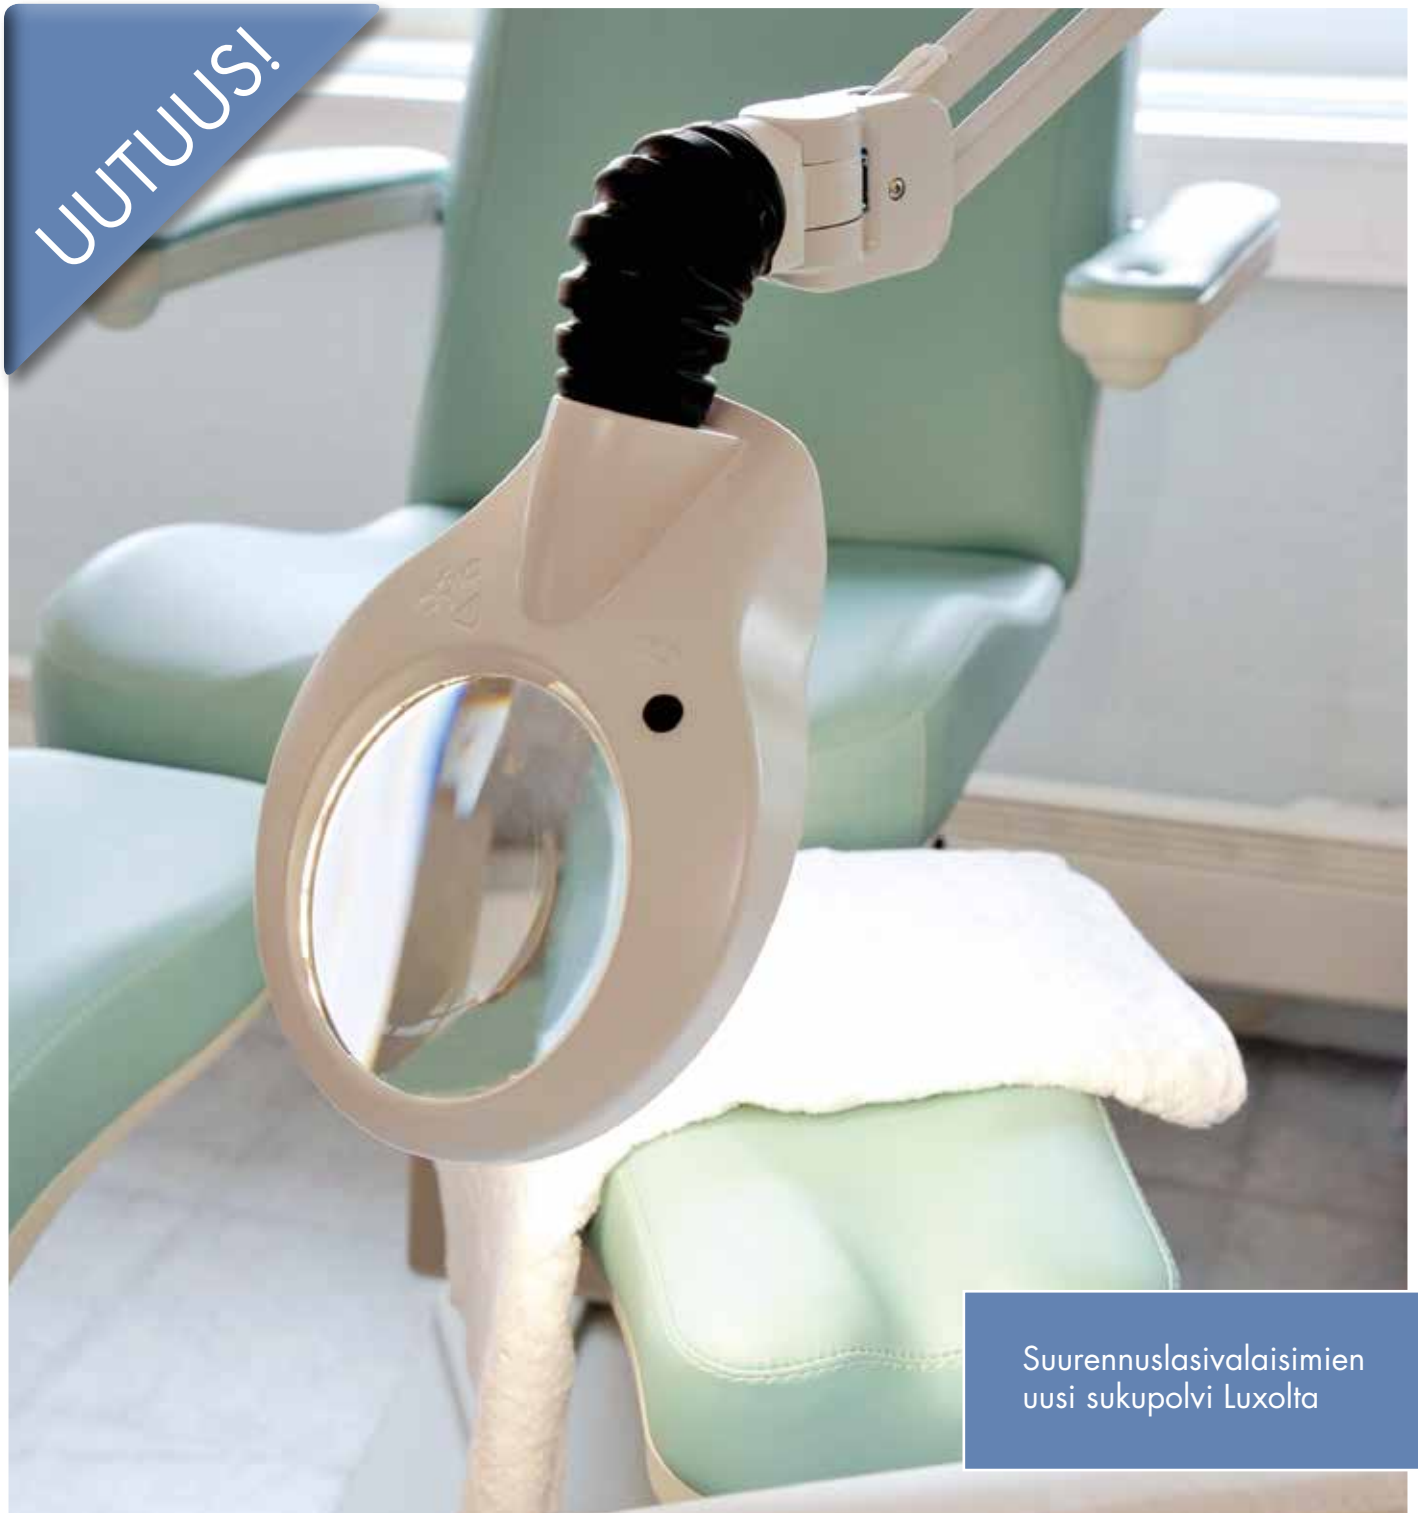

KFM LED

Edistyksellinen, monikäyttöinen LED-suurennuslasivalaisin

UUTUUS!

Suurennuslasivalaisimien
uusi sukupolvi Luxolta